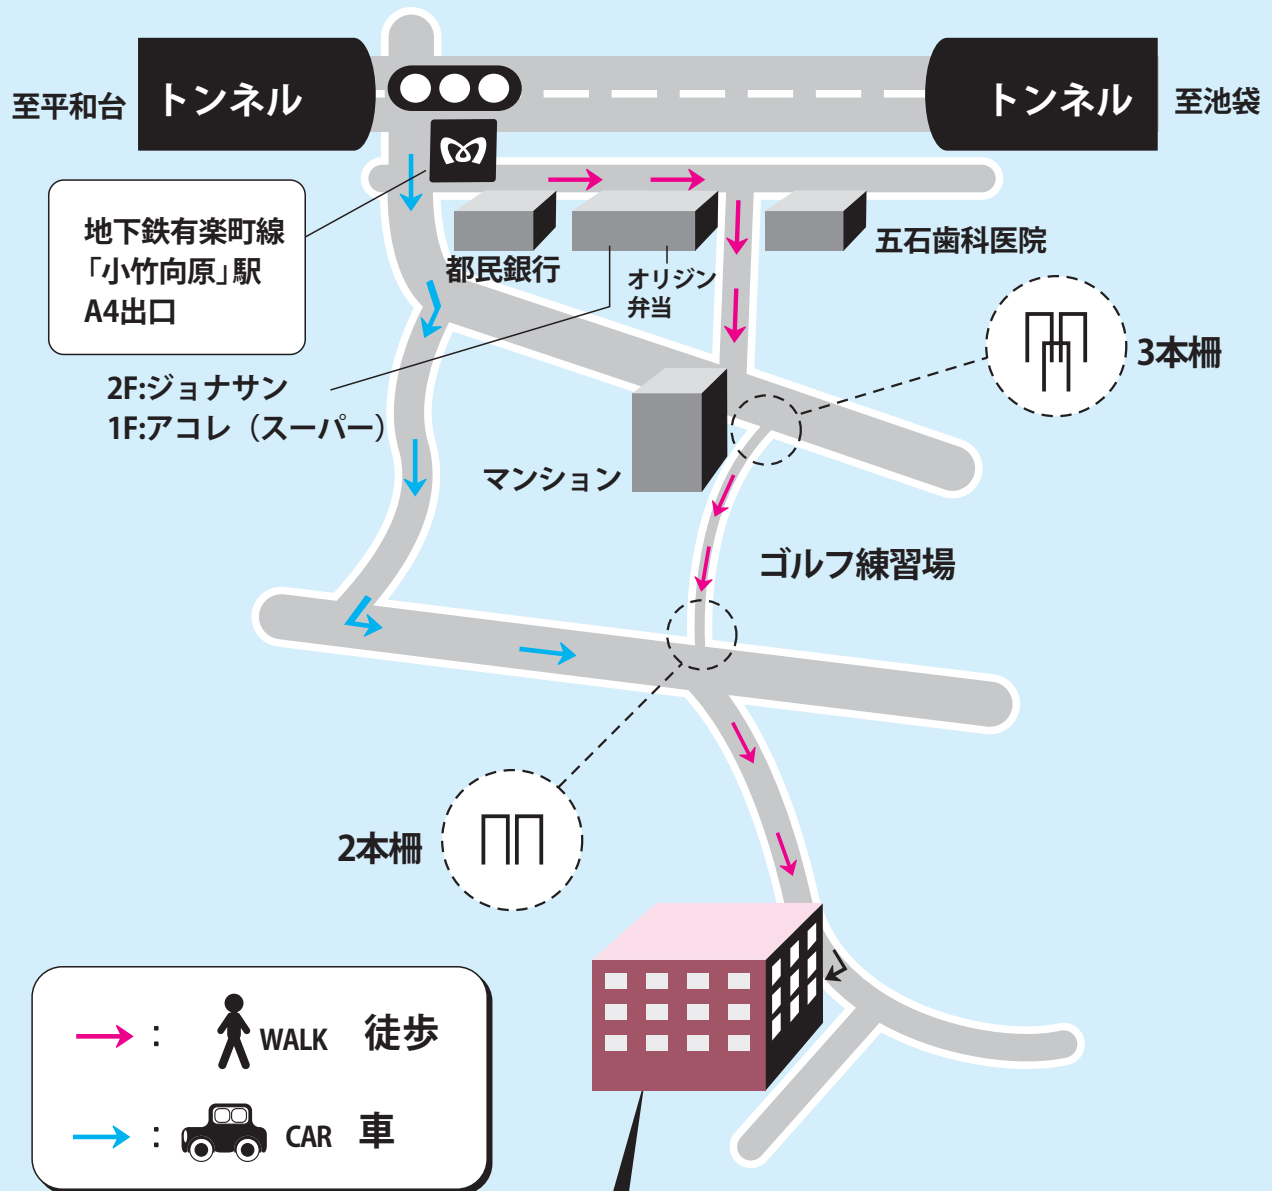

平河工業社 小竹事業所ご案内地図

 平河工業社 小竹事業所

板橋区向原2-22-21 Tel:03-3974-4011

東京メトロ有楽町線「小竹向原駅」A4出口 徒歩3分